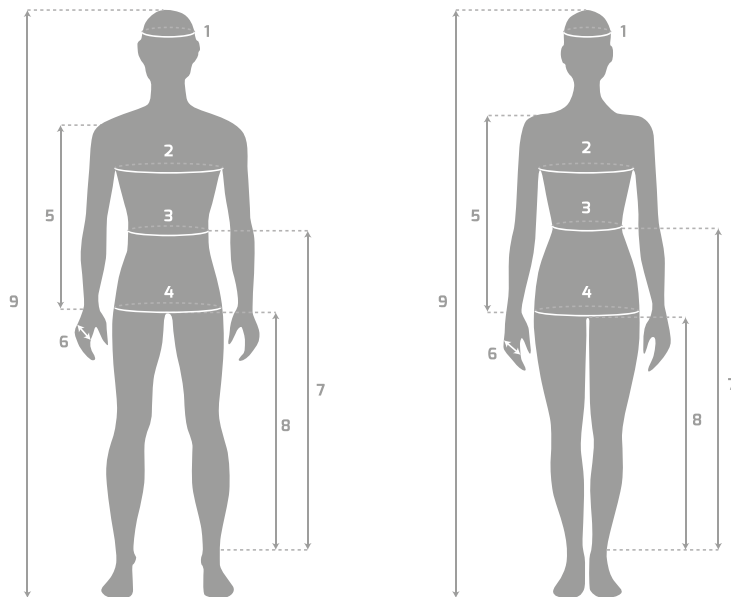

## Omrekentabel in cm

### Hoe moet u meten

- (1) Hoofdomtrek
- (2) Borstomvang
- (3) Taille
- (4) Heupen
- (5) Armlengte
- (6) Handbreedte
- (7) Buiten beenlengte
- (8) Binnen beenlengte
- (9) Grote

#### 1.1. Heren helmen

Maat	XXS	XS	SM	MD	LG	XL	2XL	3XL
<b>Hoofdomtrek (1)</b>	50 - 51	52 - 53	54 - 55	56 - 57	58 - 59	60 - 61	62 - 63	64 - 65

#### 1.2. Dames helmen

Maat	XXS	XS	SM	MD	LG
<b>Hoofdomtrek (1)</b>	51 - 51	52 - 53	54 - 55	56 - 57	58 - 59