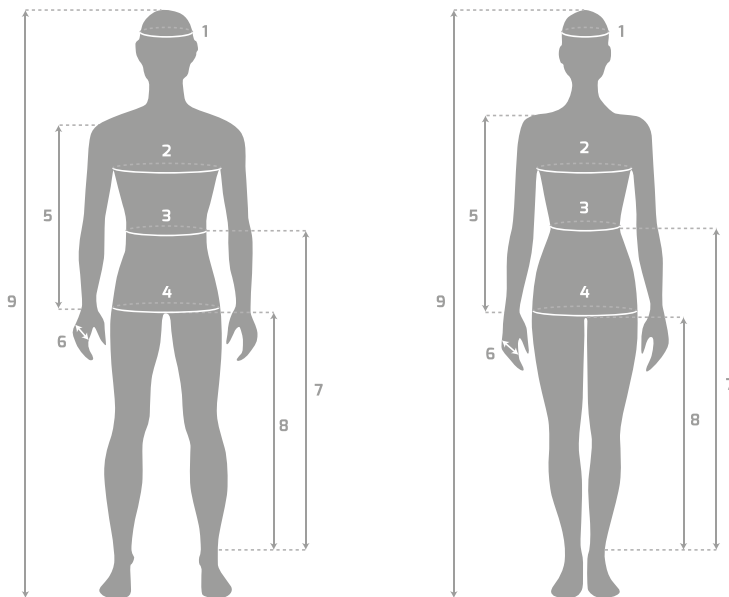

Omrekentabel in cm

Hoe moet u meten

- (1) Hoofdomtrek
- (2) Borstomvang
- (3) Taille
- (4) Heupen
- (5) Armlengte
- (6) Handbreedte
- (7) Buiten beenlengte
- (8) Binnen beenlengte
- (9) Grootte

1. Helmen

Maat	2XS	XS	SM	MD	LG	XL	2XL	3XL
Hoofdomtrek (1)	53	55	56	58	61	62	63	65