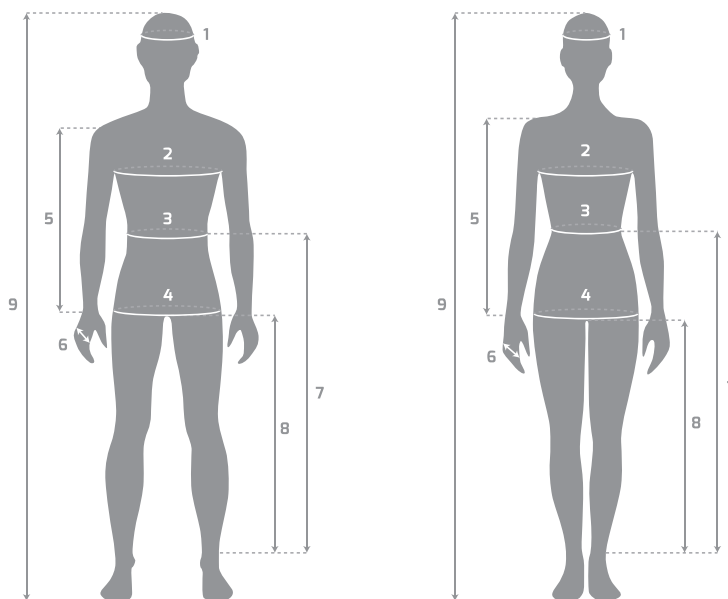

5.3. Jeans lengtes

Lengte	Kort heren 32	Standaard heren 34	Lang heren 36	Standaard dames 32
cm	81,5	86,5	91,5	81,5

6. Matenvergelijking

Unisex	XXS	XS	S	M	L	XL	XXL	XYL	XZL	5XL	6XL
Dames	34	36	38	40	42	44	46	48	-	-	-
Heren	-	46	48	50	52	54	56	58	60	62	64

Omrekeningtabel in cm

Hoe moet u meten

- (1) Hoofdomtrek
- (2) Borstomvang
- (3) Taille
- (4) Heupen
- (5) Armlengte
- (6) Handbreedte
- (7) Buiten beenlengte
- (8) Binnen beenlengte
- (9) Grootte

1. Jassen