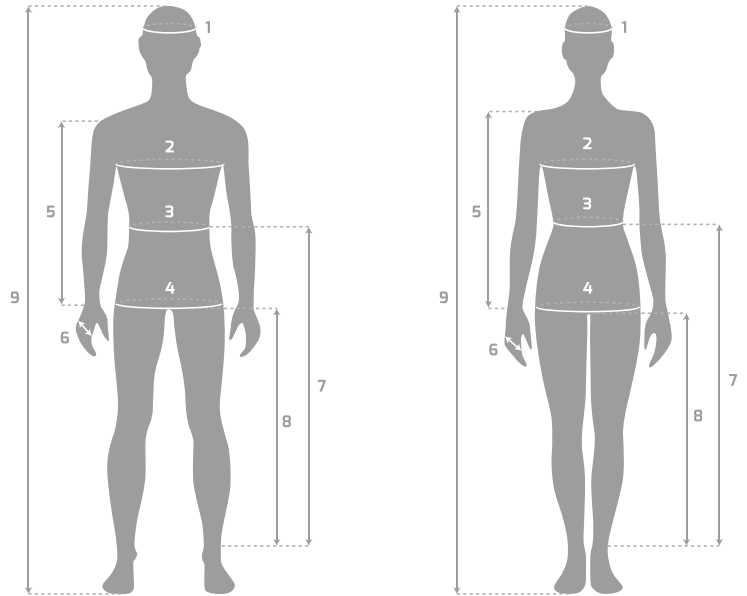

## Omrekeningstabel in cm

### Hoe moet u meten

- (1) Hoofdomtrek
- (2) Borstomvang
- (3) Taille
- (4) Heupen
- (5) Armlengte
- (6) Handbreedte
- (7) Buiten beenlengte
- (8) Binnen beenlengte
- (9) Grootte

### 1. Helmen

Maat	XS	S	M	L	XL	2XL	3XL
Hoofdomtrek (1)	53 - 54	55 - 56	57 - 58	59 - 60	61 - 62	-	-