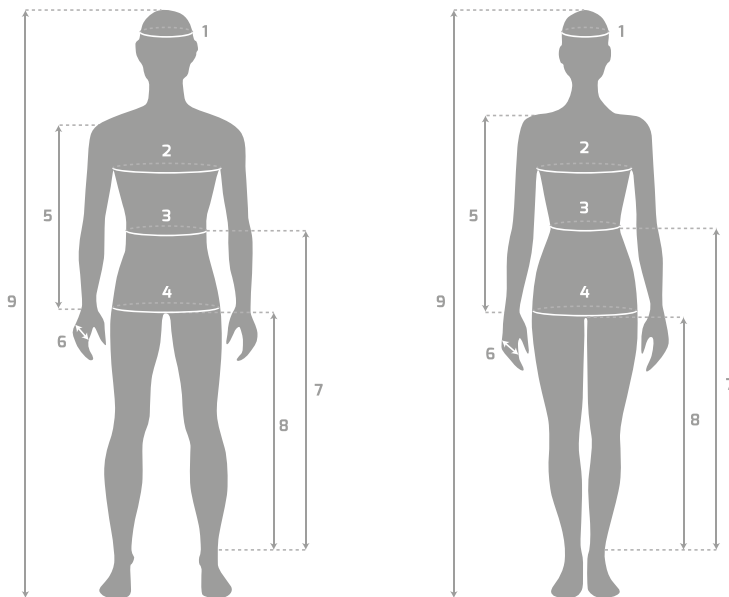

Table de conversion des tailles in cm

Prendre ses mesures

- (1) Tour de tête
- (2) Tour de poitrine
- (3) Tour de taille
- (4) Hanches
- (5) Longueur de bras
- (6) Tour de main
- (7) Longueur de jambe
- (8) Longueur d'entrejambe
- (9) Stature

1. Casques

Taille	XS	S	M	L	XL	2XL	3XL
Tour de tête (1)	53 - 54	55 - 56	57 - 58	59 - 60	61 - 62	-	-